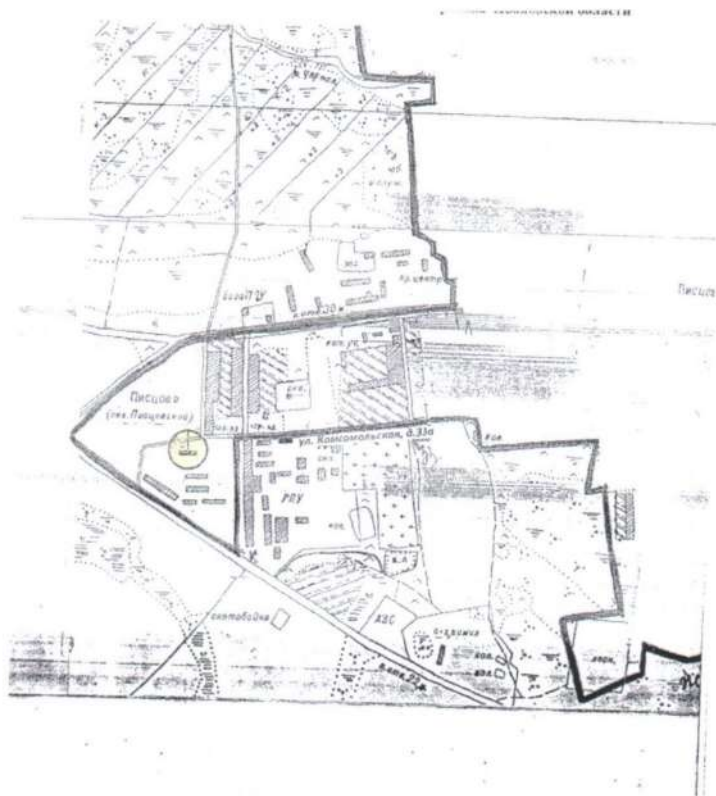

**Схема границы прилегающей территории к МУК « Культурно-досуговый центр», адрес:
Ивановская область, Комсомольский муниципальный район, с.Писцово,
ул.Советская, д.43**

Схема границы прилегающей территории к филиалу МКУ ДО «Комсомольский дом детского творчества» адрес: Ивановская область, Комсомольский муниципальный район, с.Писцово, ул.Красноармейская, д.7

Схема грани прилегающей территории к филиалу МКДОУ детский сад №32 «Аленький цветочек», адрес: Ивановская область, Комсомольский муниципальный район, с.Седельницы, д.131

**Схема границы прилегающей территории МКДОУ детский сад № 32 «Аленький цветочек»,
адрес: Ивановская область, Комсомольский муниципальный район, с.Писцово,
ул. Ярославская, д. 4а**