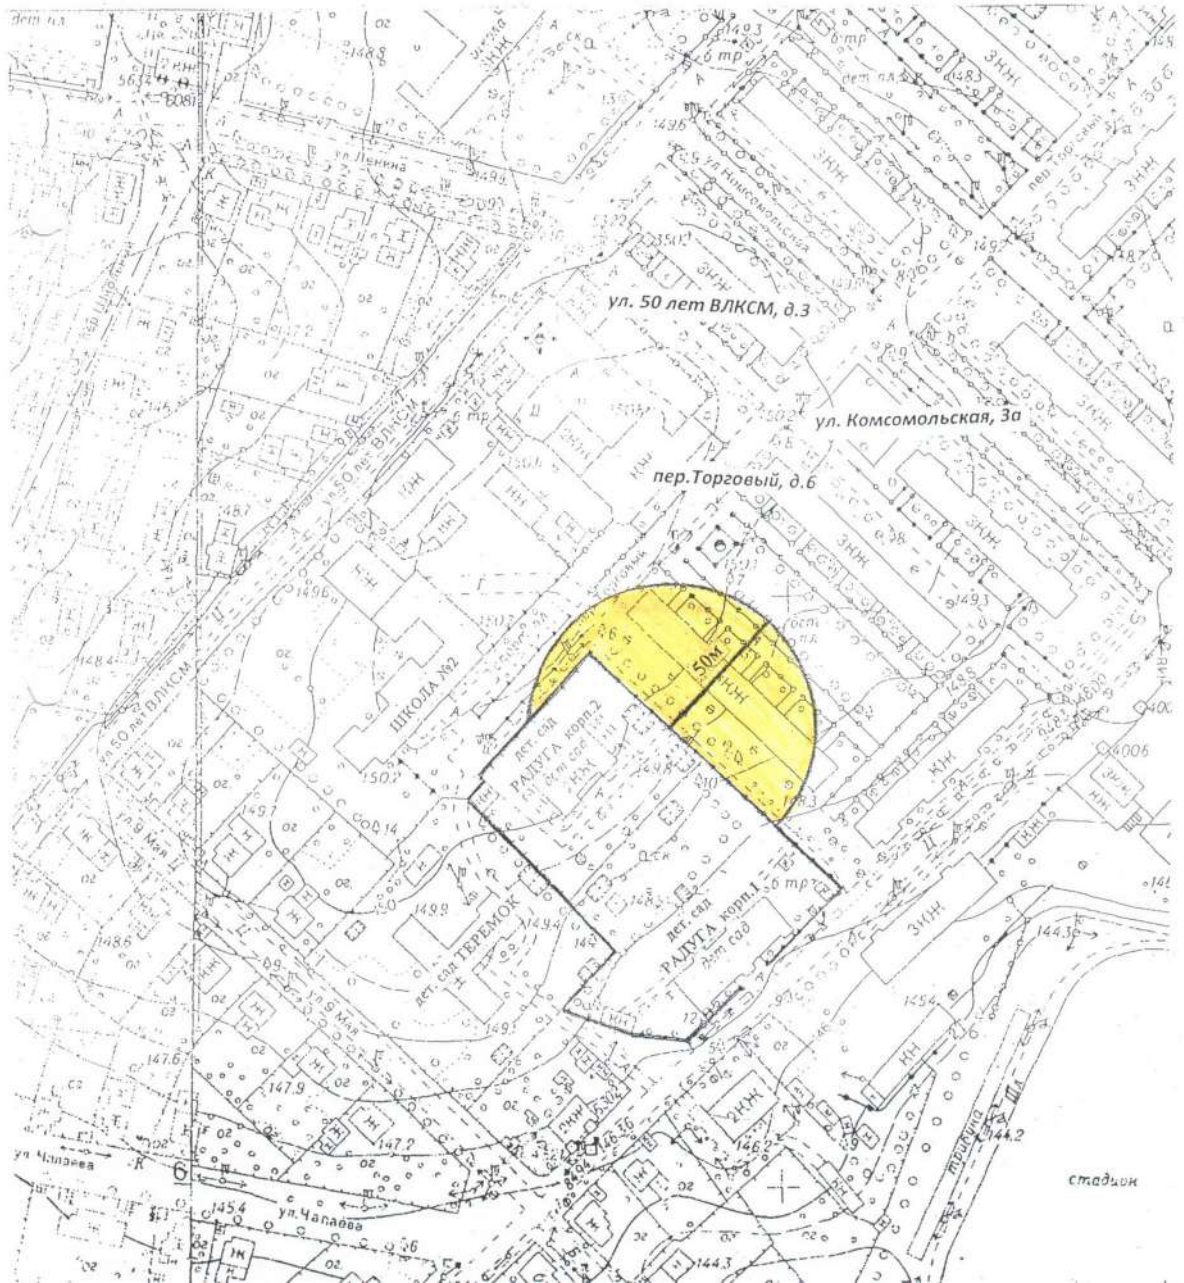

Схема границы прилегающей территории к МКДОУ детский сад № 7 «Ромашка» адрес:
Ивановская область, Комсомольский муниципальный район, г.Комсомольск,
ул. Садовая, д.1

**Схема границы прилегающей территории к МКДОУ детский сад «Березка» адрес:
Ивановская область, Комсомольский муниципальный район, г.Комсомольск,
ул. 40 лет Октября, д.21**