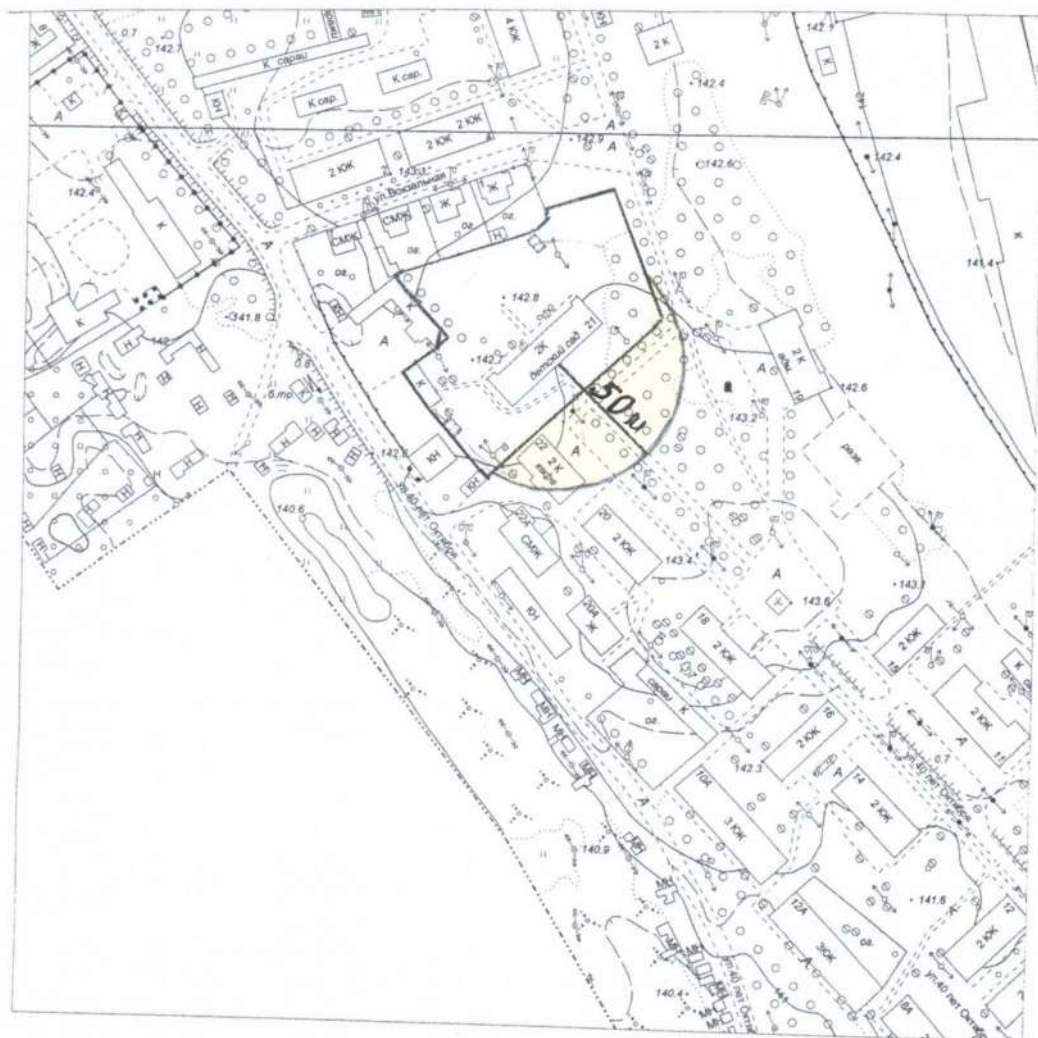

**Схема границы прилегающей территории к МКДОУ детский сад №8 «Сказка»,
адрес: Ивановская область, Комсомольский муниципальный район, с.Подозерский,
ул. Станционная, д.9а**

Схема границы прилегающей территории к МКДОУ детский сад №1 «Радуга» корпус 2,
адрес: Ивановская область, Комсомольский муниципальный район, г.Комсомольск,
ул. Советская, д.10

Схема границы прилегающей территории к МКДОУ детский сад № 7 «Ромашка» адрес:
Ивановская область, Комсомольский муниципальный район, г.Комсомольск,
ул. Садовая, д.1

**Схема границы прилегающей территории к МКДОУ детский сад «Березка» адрес:
Ивановская область, Комсомольский муниципальный район, г.Комсомольск,
ул. 40 лет Октября, д.21**