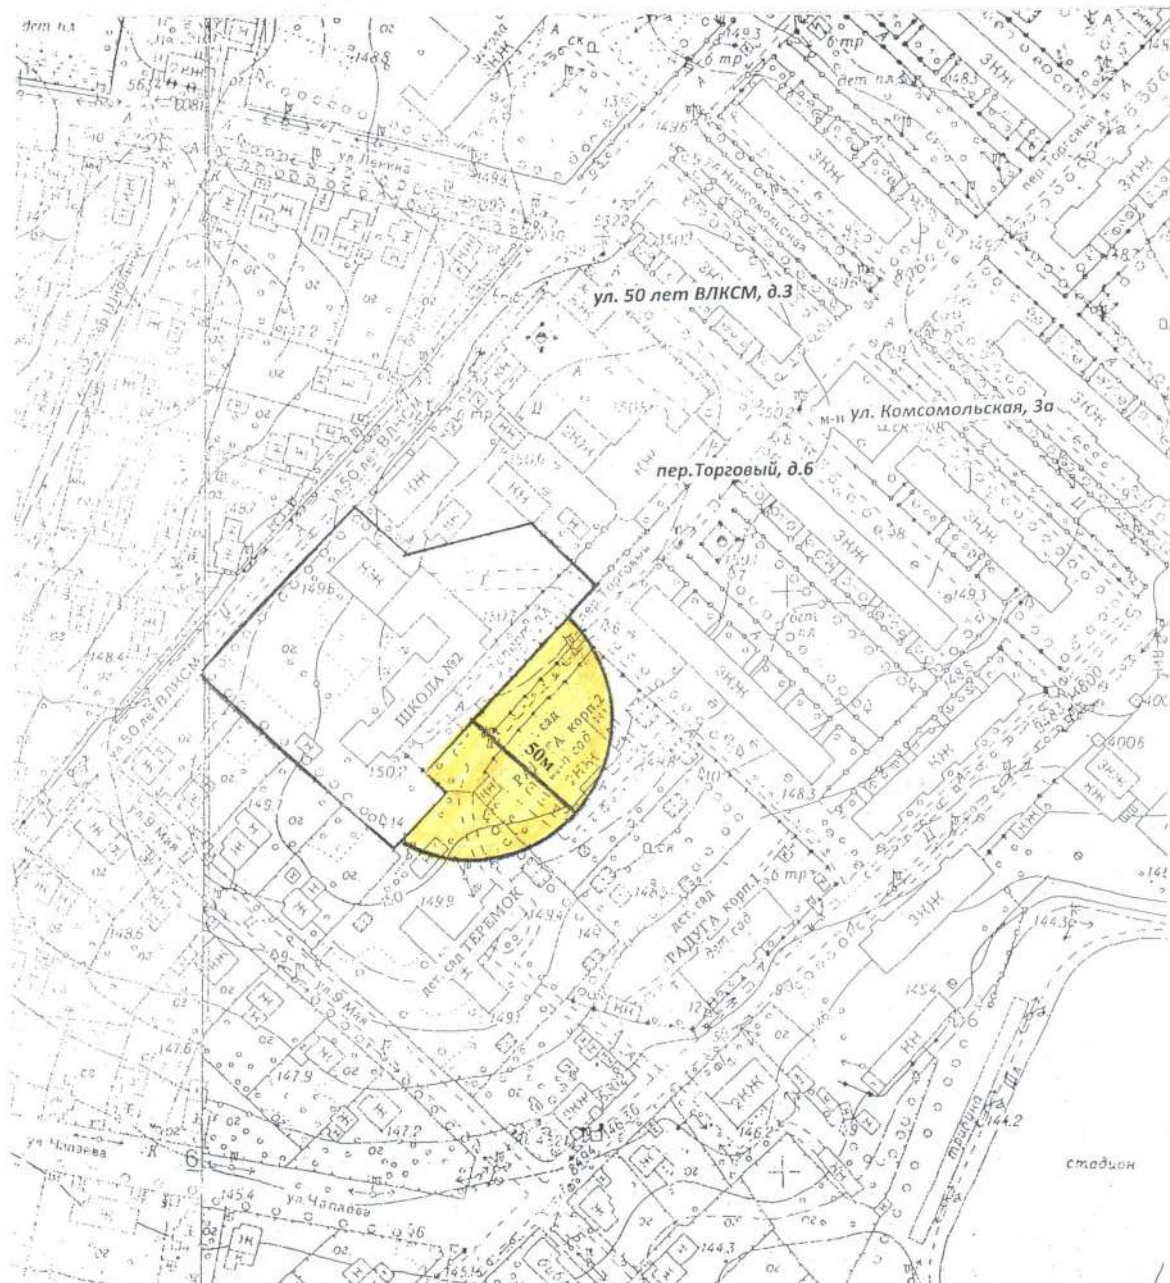

Приложение 2
к постановлению Администрации
Комсомольского муниципального района
от _____ № _____

Приложение 2
к постановлению Администрации
Комсомольского муниципального района
от 27.05.2013 г. №420

**Схемы границ прилегающих к организациям и объектам территорий, на которых не
допускается розничная продажа алкогольной продукции**

**Схема границы прилегающей территории к МКОУ Комсомольская средняя школа № 1,
адрес: Ивановская область, Комсомольский муниципальный район, г. Комсомольск,
ул. 50 лет ВЛКСМ, д.4**

**Схема границы прилегающей территории МКОУ Комсомольская средняя школа №2, адрес:
Ивановская область, Комсомольский муниципальный район, г. Комсомольск, пер.
Торговый, д.8**

**Схема границы прилегающей территории МКОУ Подозерская средняя школа, адрес:
Ивановская область, Комсомольский муниципальный район, с.Подозерский ул. Школьная,
д.1**

**Схема границы прилегающей территории к МКОУ Седельницкая основная школа
Главного маршала авиации дважды Героя Советского Союза Новикова А.А., адрес:
Ивановская область, Комсомольский муниципальный район, с.Седельницы, д.131**

**Схема границы прилегающей территории к МКОУ Октябрьская основная школа, адрес:
Ивановская область, Комсомольский муниципальный район, с.Октябрьский, ул.
Техническая, д.5**

Схема границы прилегающей территории к МКОУ Марковская основная школа, адрес: Ивановская область, Комсомольский муниципальный район, с.Марково, ул. Линейная, д.1