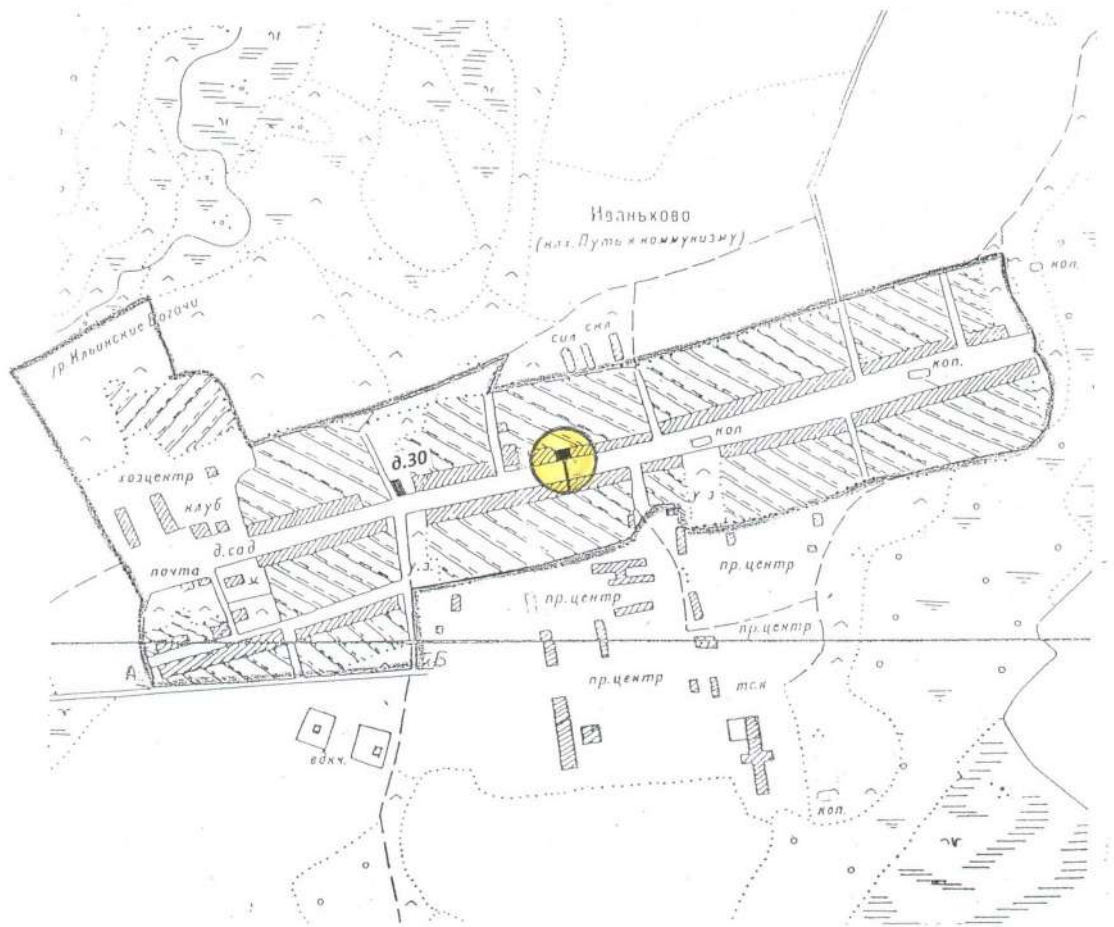

**Схема границы прилегающей территории к отделению врача общей практики № 1, адрес:
Ивановская область, Комсомольский муниципальный район, с.Подозерский,
ул. Советская, д.10**

**Схема границы прилегающей территории к отделению врача общей практики №2,
адрес: Ивановская область, Комсомольский муниципальный район, с.Марково, ул.
Заводская, д.12**

**Схема границы прилегающей территории к Ивановскому ФАП, адрес:
Ивановская область, Комсомольский муниципальный район, д.Иваньково,
земельный участок 33 А**

**Схема границы прилегающей территории к Михеевскому ФАП, адрес:
Ивановская область, Комсомольский муниципальный район, д. Михеево, д.15 А**