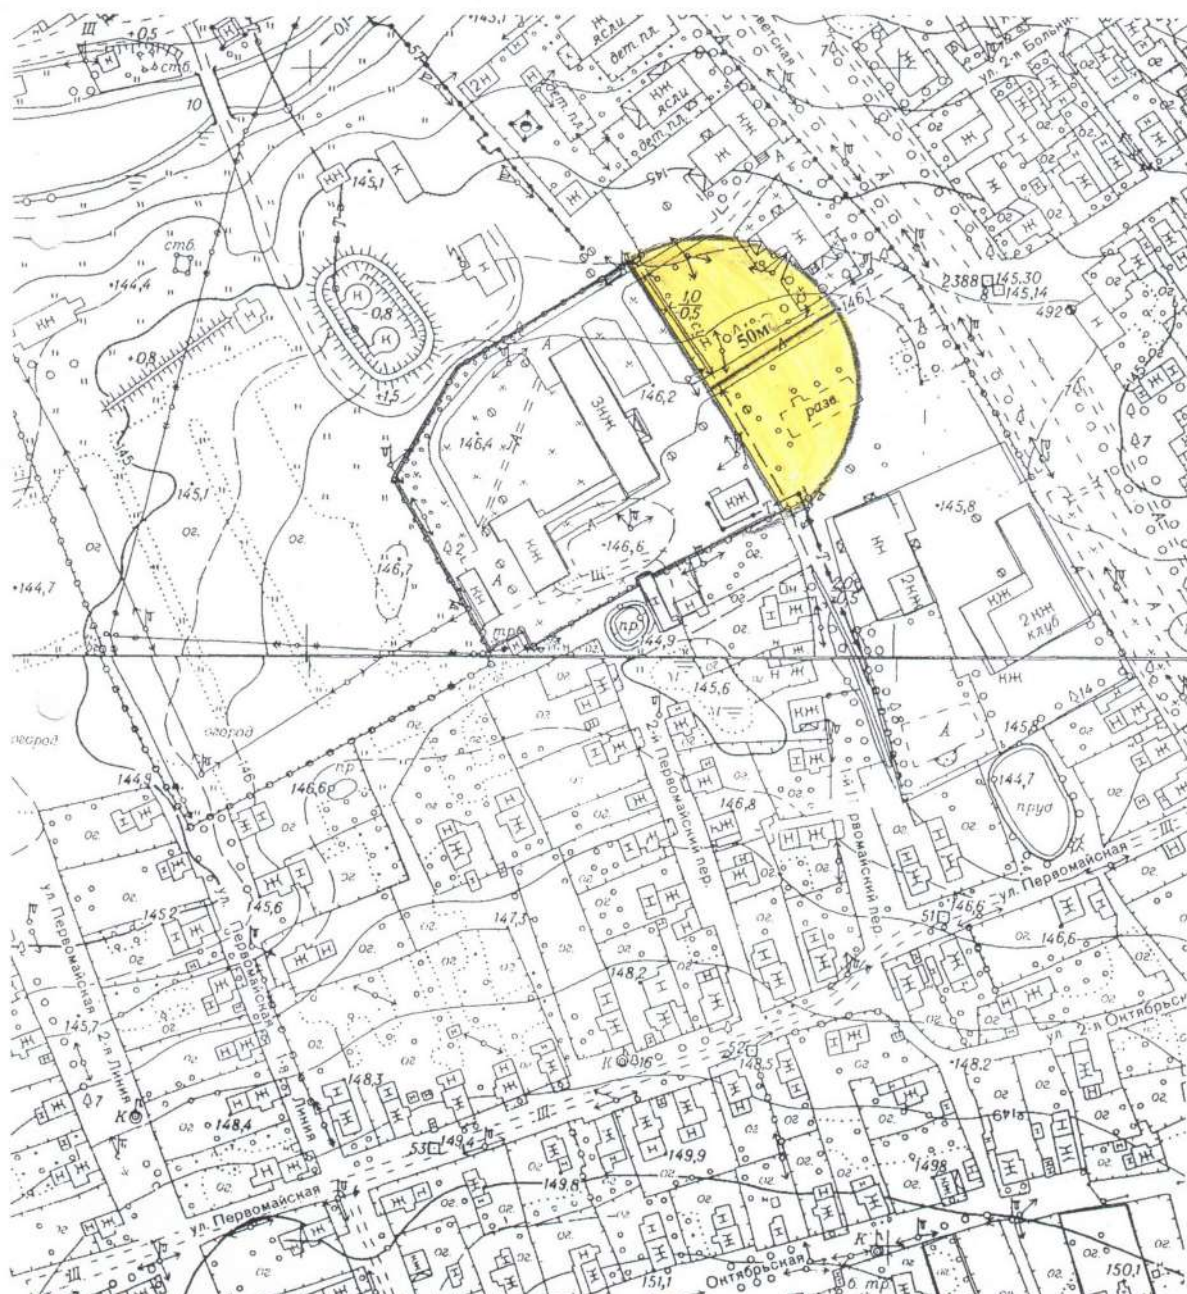

**Схема границы прилегающей территории к Писцовскому отделению ОБУЗ
«Комсомольская центральная больница», адрес: Ивановская область, Комсомольский
муниципальный район, с. Писцово, ул. Советская, д.48**