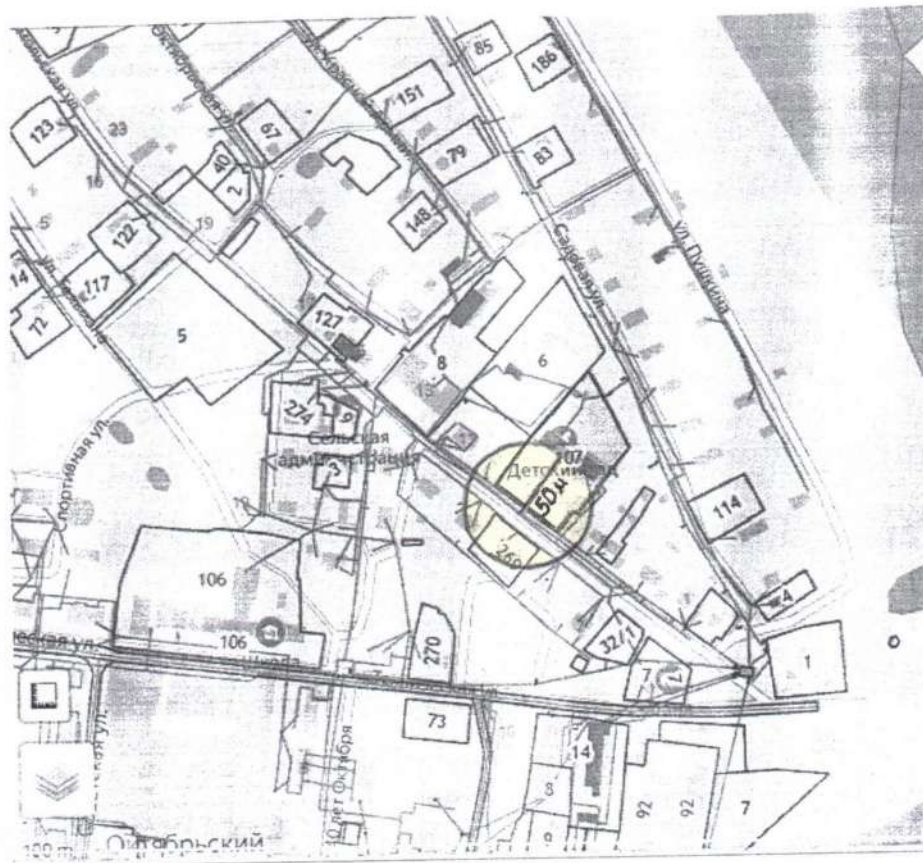

**Схема границы прилегающей территории к МКДОУ детский сад № 8 «Сказка» адрес:
Ивановская область, Комсомольский муниципальный район, с.Октябрьский,
Ул.Комсомольская, д.7**