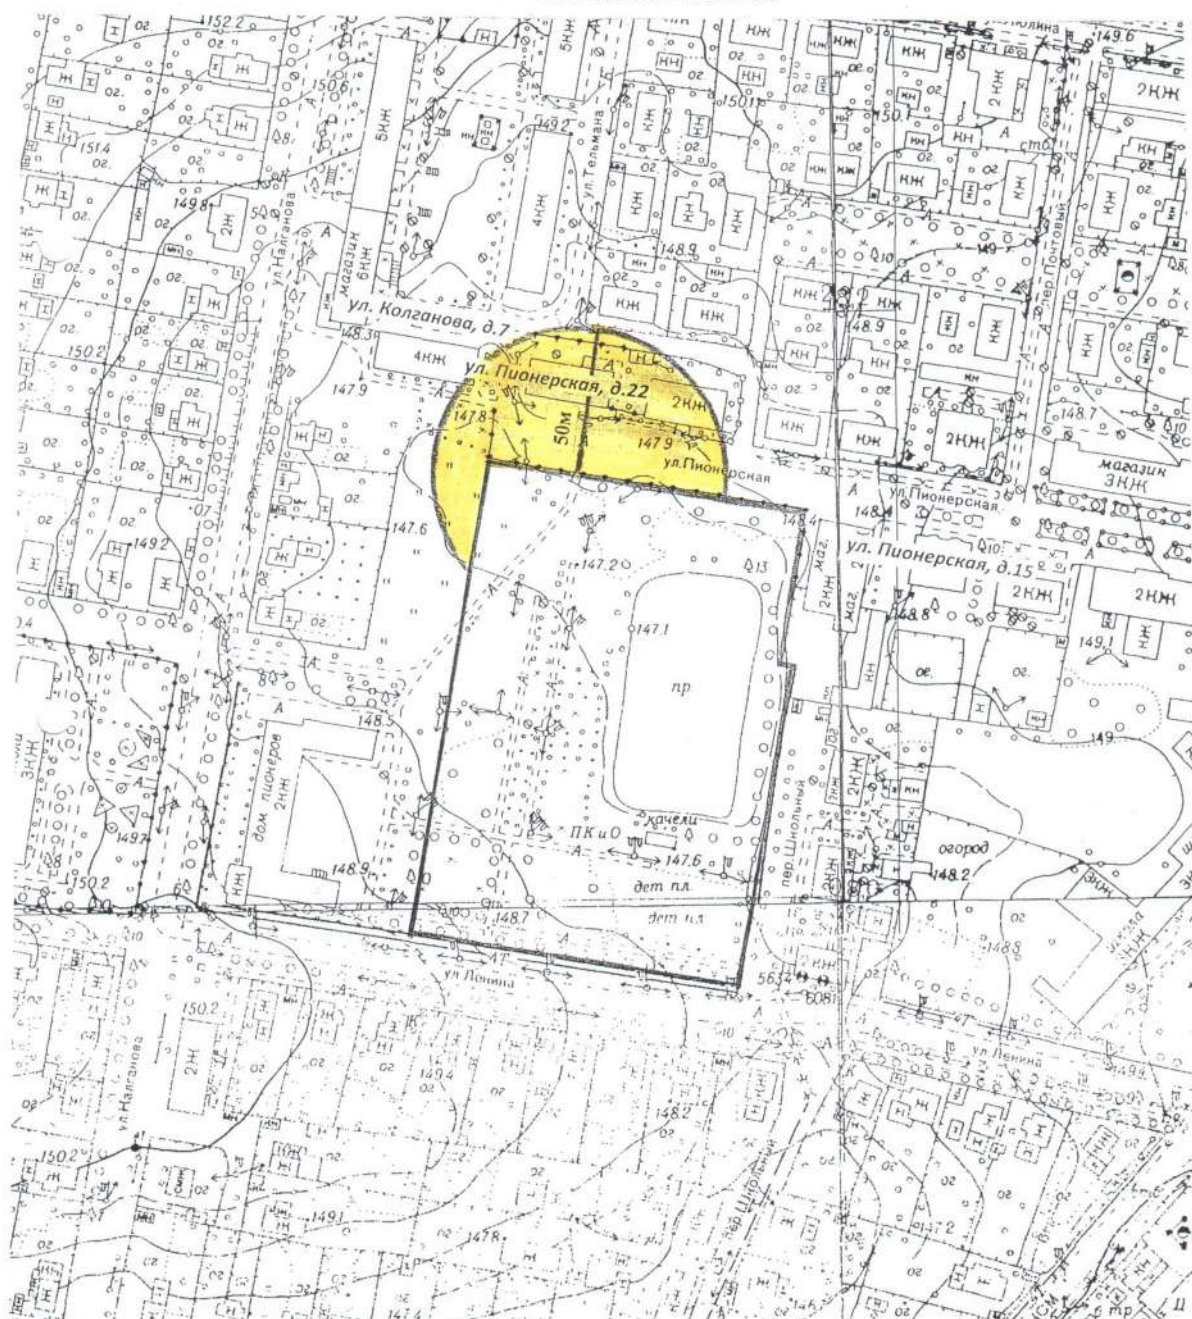

**Схема границы прилегающей территории к Детскому парку, адрес: Ивановская область,
Комсомольский муниципальный район, г.Комсомольск, ул. Пионерская**