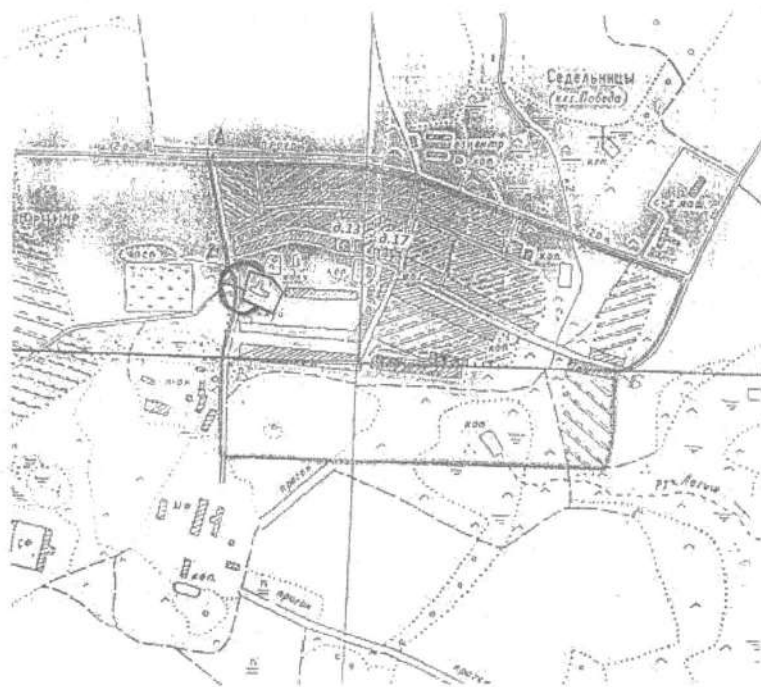

**Схема границы прилегающей территории к МУК « Культурно-досуговый центр», адрес:
Ивановская область, Комсомольский муниципальный район, с.Писцово,
ул.Советская, д.43**

Схема границы прилегающей территории к филиалу МКУ ДО «Комсомольский дом детского творчества» адрес: Ивановская область, Комсомольский муниципальный район, с.Писцово, ул.Красноармейская, д.7

Схема грани прилегающей территории к филиалу МКДОУ детский сад №32 «Аленький цветочек», адрес: Ивановская область, Комсомольский муниципальный район, с.Седельницы, д.131

**Схема границы прилегающей территории МКДОУ детский сад № 32 «Аленький цветочек»,
адрес: Ивановская область, Комсомольский муниципальный район, с.Писцово,
ул. Ярославская, д. 4а**