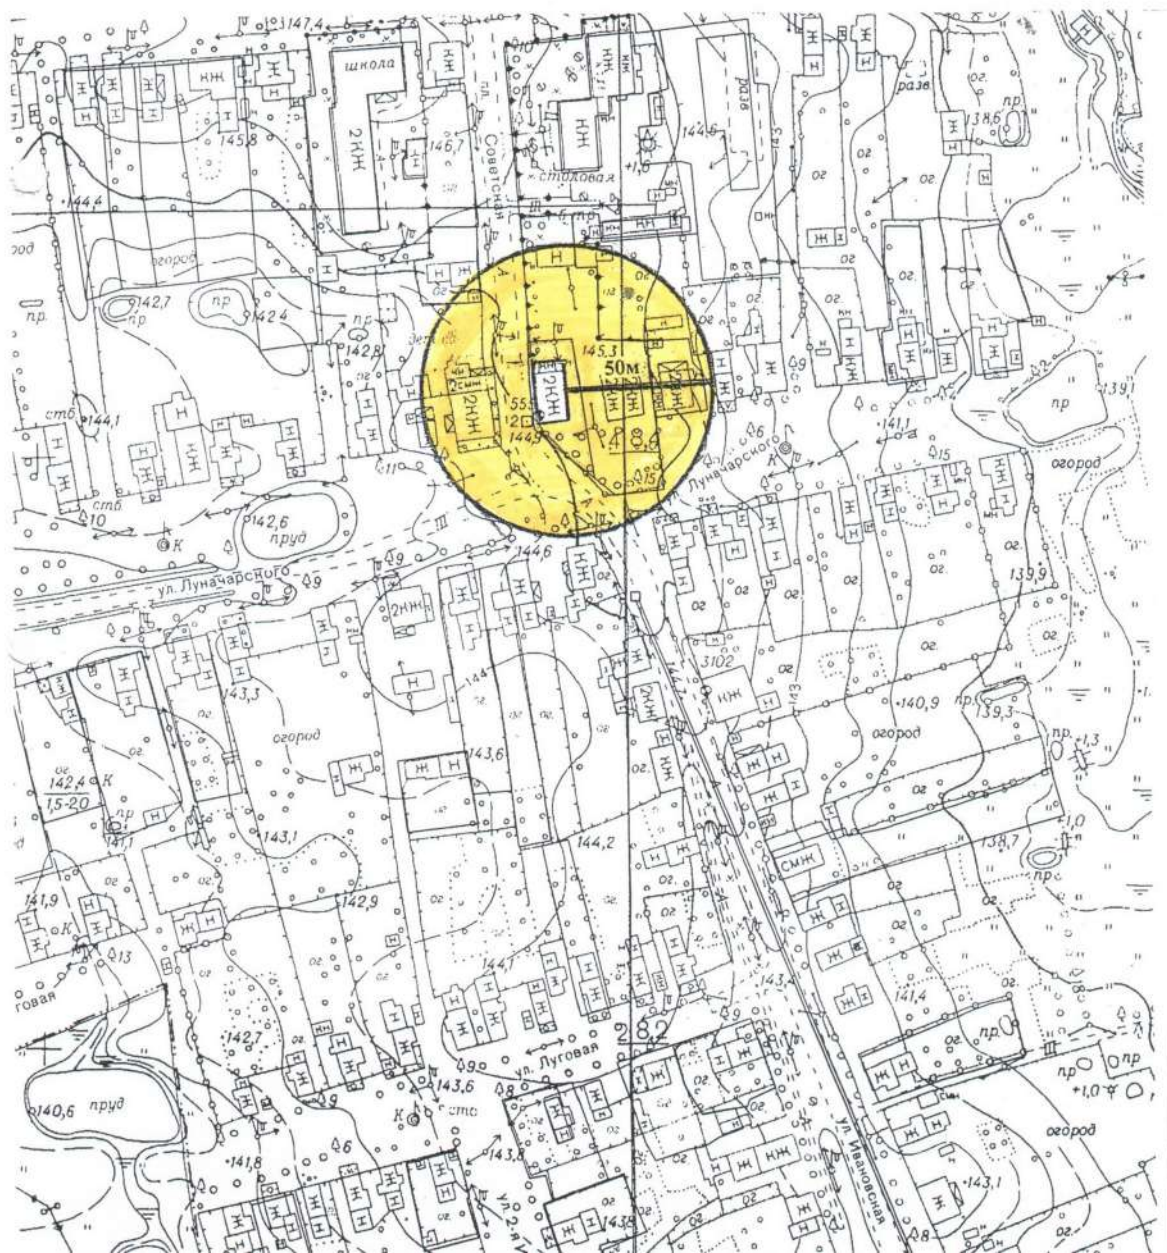

**Схема границы прилегающей территории к МКУ ДО «Детская школа искусств» адрес:
Ивановская область, Комсомольский муниципальный район, с.Писцово,
ул.Луначарского, д.25**