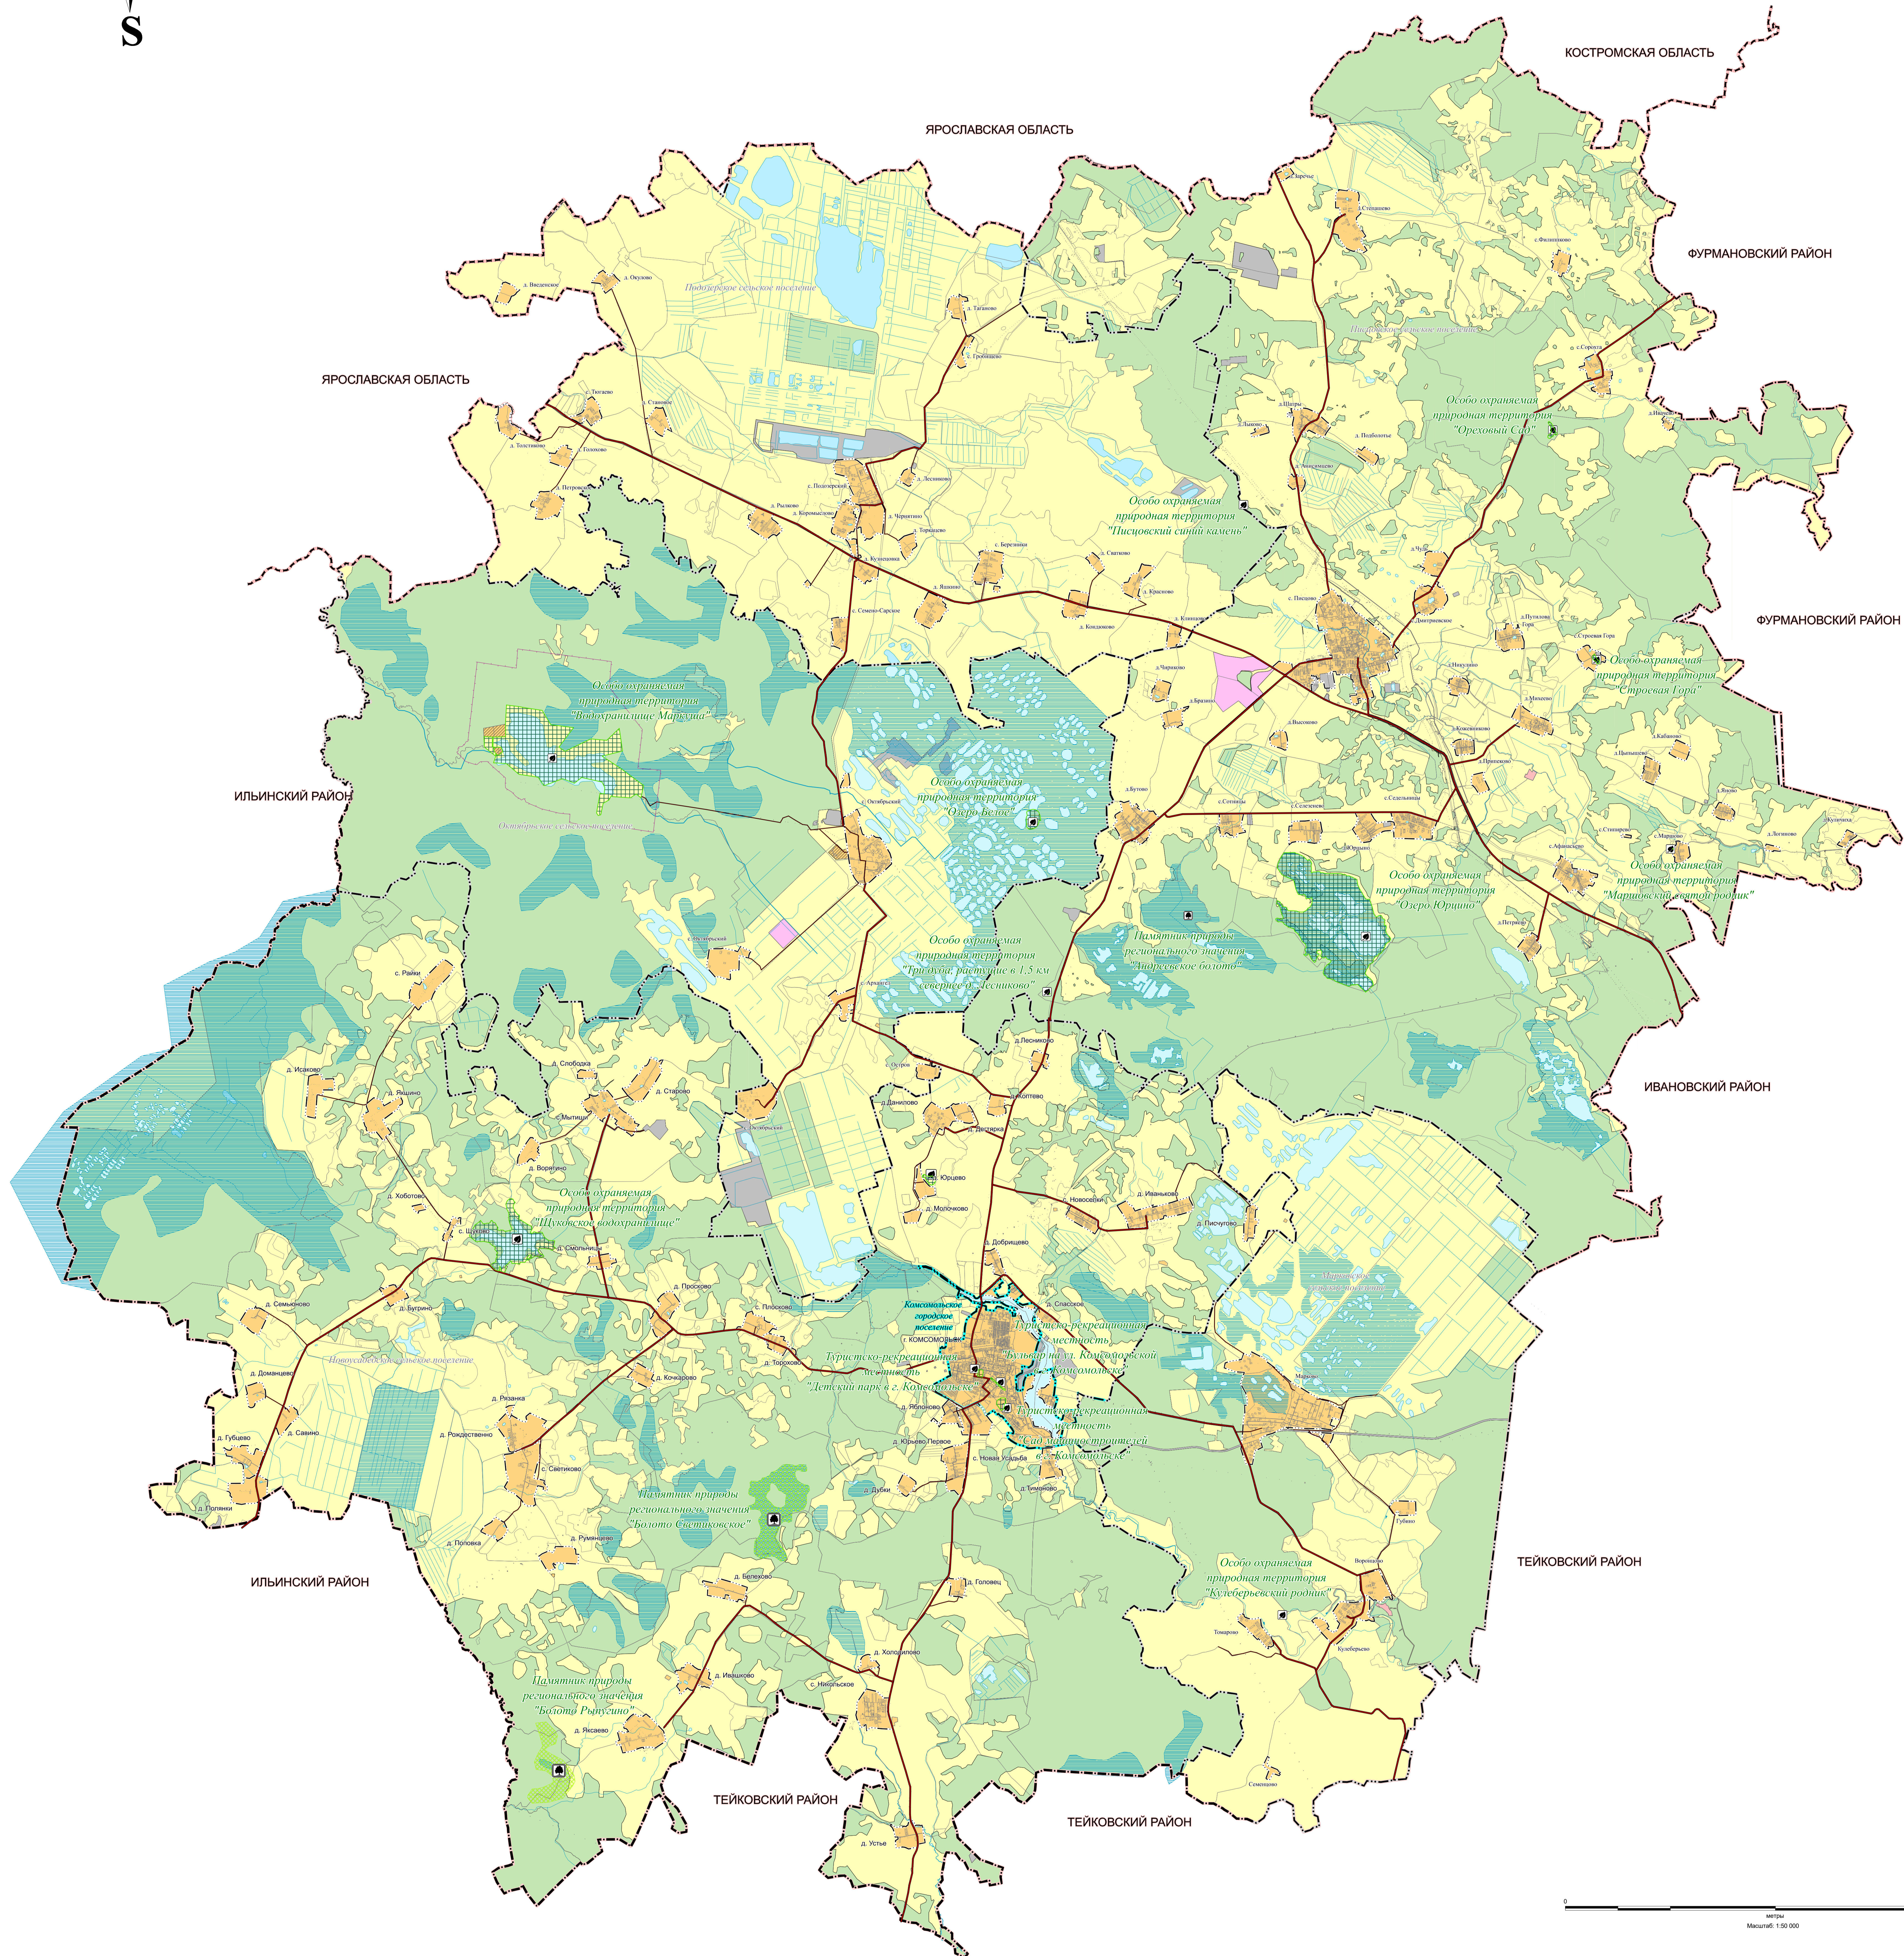

Внесение изменений в схему территориального планирования Комсомольского муниципального района Ивановской области

Карта особо охраняемых природных территорий федерального, регионального, местного значения. М 1:50 000

Масштаб: 1:50 000

УСЛОВНЫЕ ОБОЗНАЧЕНИЯ

1. **ГРАНИЦЫ**
2. сущ. — Граница субъекта Российской Федерации
   - сущ. — Граница муниципального образования район
   - сущ. — Граница городского поселения
   - сущ. — Граница сельского поселения
   - сущ. — Граница населенного пункта
3. **ЗЕМЛИ ПО КАТЕГОРИЯМ**
4. Земли населенных пунктов
   - Земли сельскохозяйственного назначения
   - Земли промышленности, энергетики, транспорта, связи, радиосвязи, телевидения, информатики, земли для обеспечения космической деятельности, земли обороны, безопасности и земли иного специального назначения
   - Земли особо охраняемых территорий и объектов
   - Земли лесного фонда
   - Земли водного фонда
   - Земли запаса
5. **ГИДРОГРАФИЯ**
6. Водоём (озеро, пруд, обводненный карьер)
   - Водоотвод (река, ручей, канал)
   - Было

1. **ОБЪЕКТЫ ТРАНСПОРТНОЙ ИНФРАСТРУКТУРЫ**
2. Автомобильные дороги
   - Автомобильные дороги регионального или межмуниципального значения
   - Автомобильные дороги местного значения
   - Месторождения и проявления полезных ископаемых
   - Месторождения неметаллических полезных ископаемых
3. **ОСОБО ОХРАНЯЕМЫЕ ПРИРОДНЫЕ ТЕРРИТОРИИ**
4. Памятник природы
   - Иные особо охраняемые природные территории
5. **ОБЪЕКТЫ ЗНАЧЕНИЯ**
6. Объекты местного значения
   - Объекты регионального значения
   - Объекты федерального значения