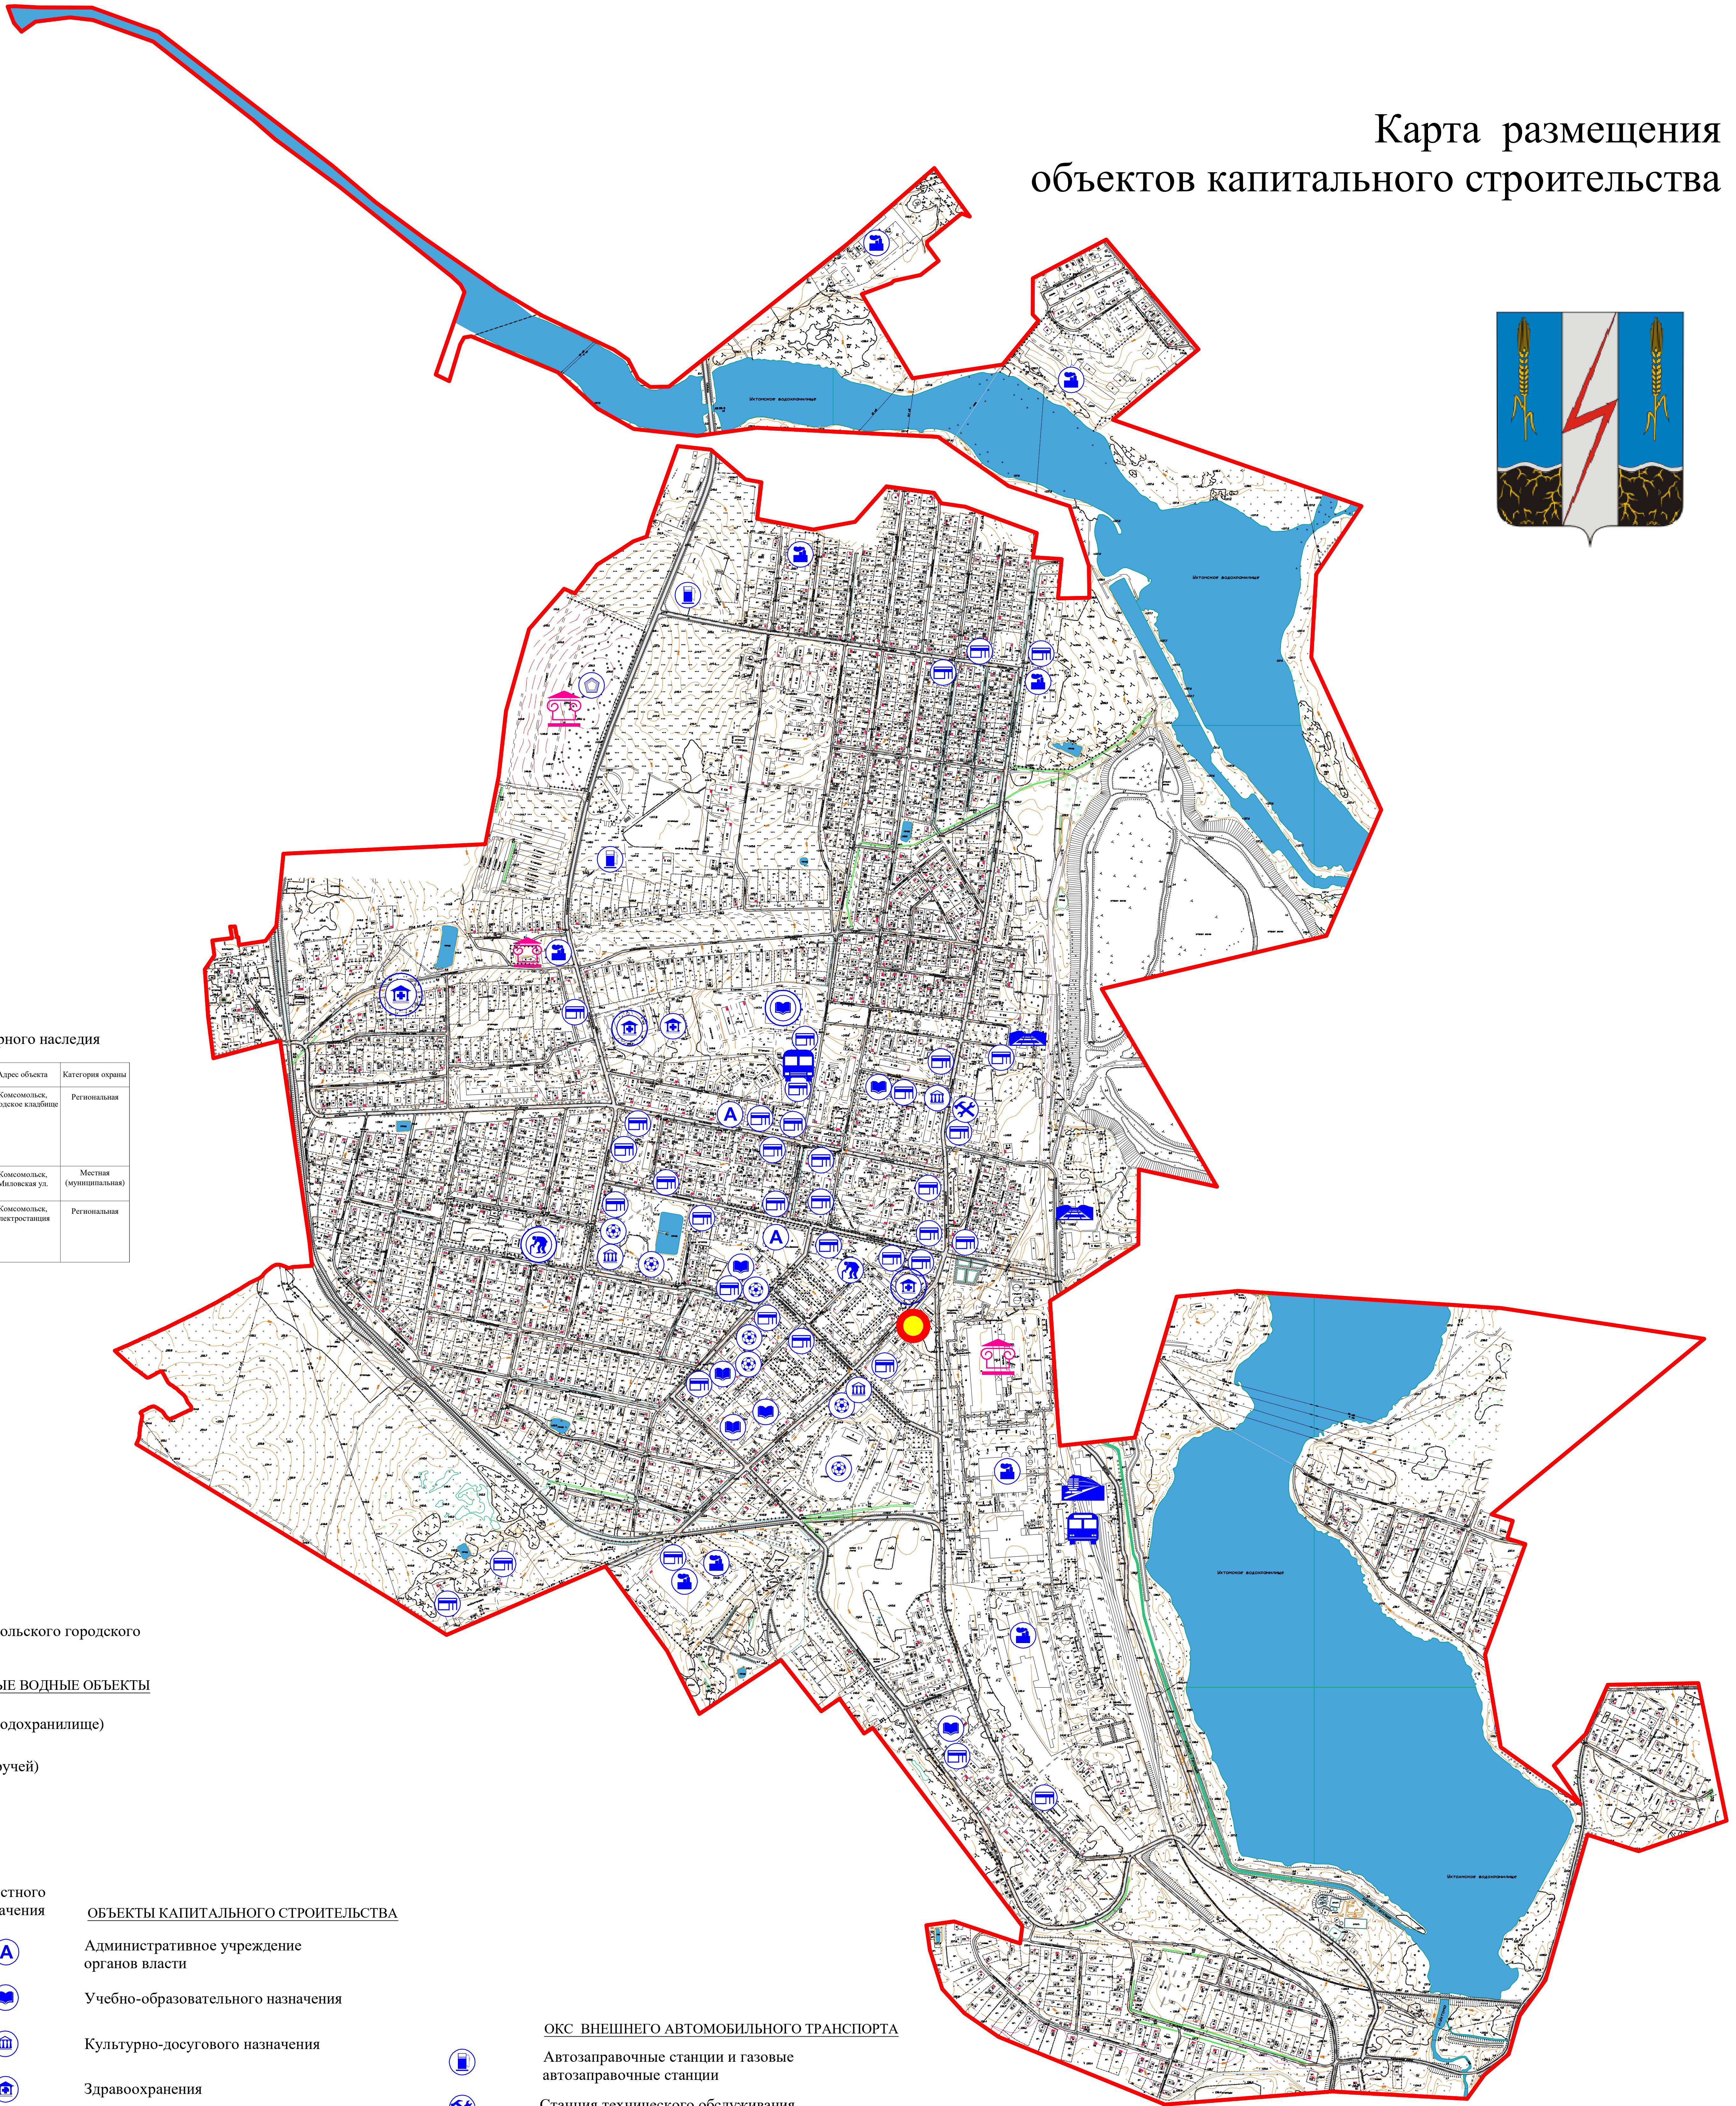

# Внесение изменений в Генеральный план Комсомольского городского поселения Комсомольского муниципального района Ивановской области

## Карта размещения объектов капитального строительства

### Перечень объектов культурного наследия

№ п/п	Условные обозначения	Наименование объекта культурного наследия	Адрес объекта	Категория охраны
1		"Воинское кладбище, на котором захоронено 23 советских воина, умерших от ран и болезней в годы Великой Отечественной войны (Установлены надгробные плиты и обелиск)", 1941-1945гг.	Комсомольск, городское кладбище	Региональная
2		Церковь Рождества Христова	Комсомольск, Мясниковская ул.	Местная (муниципальная)
3		"Ивановская Государственная районная электрическая станция, построенная по эскизному плану ГОЭРТО", 1928-1930 гг.	Комсомольск, электростанция	Региональная