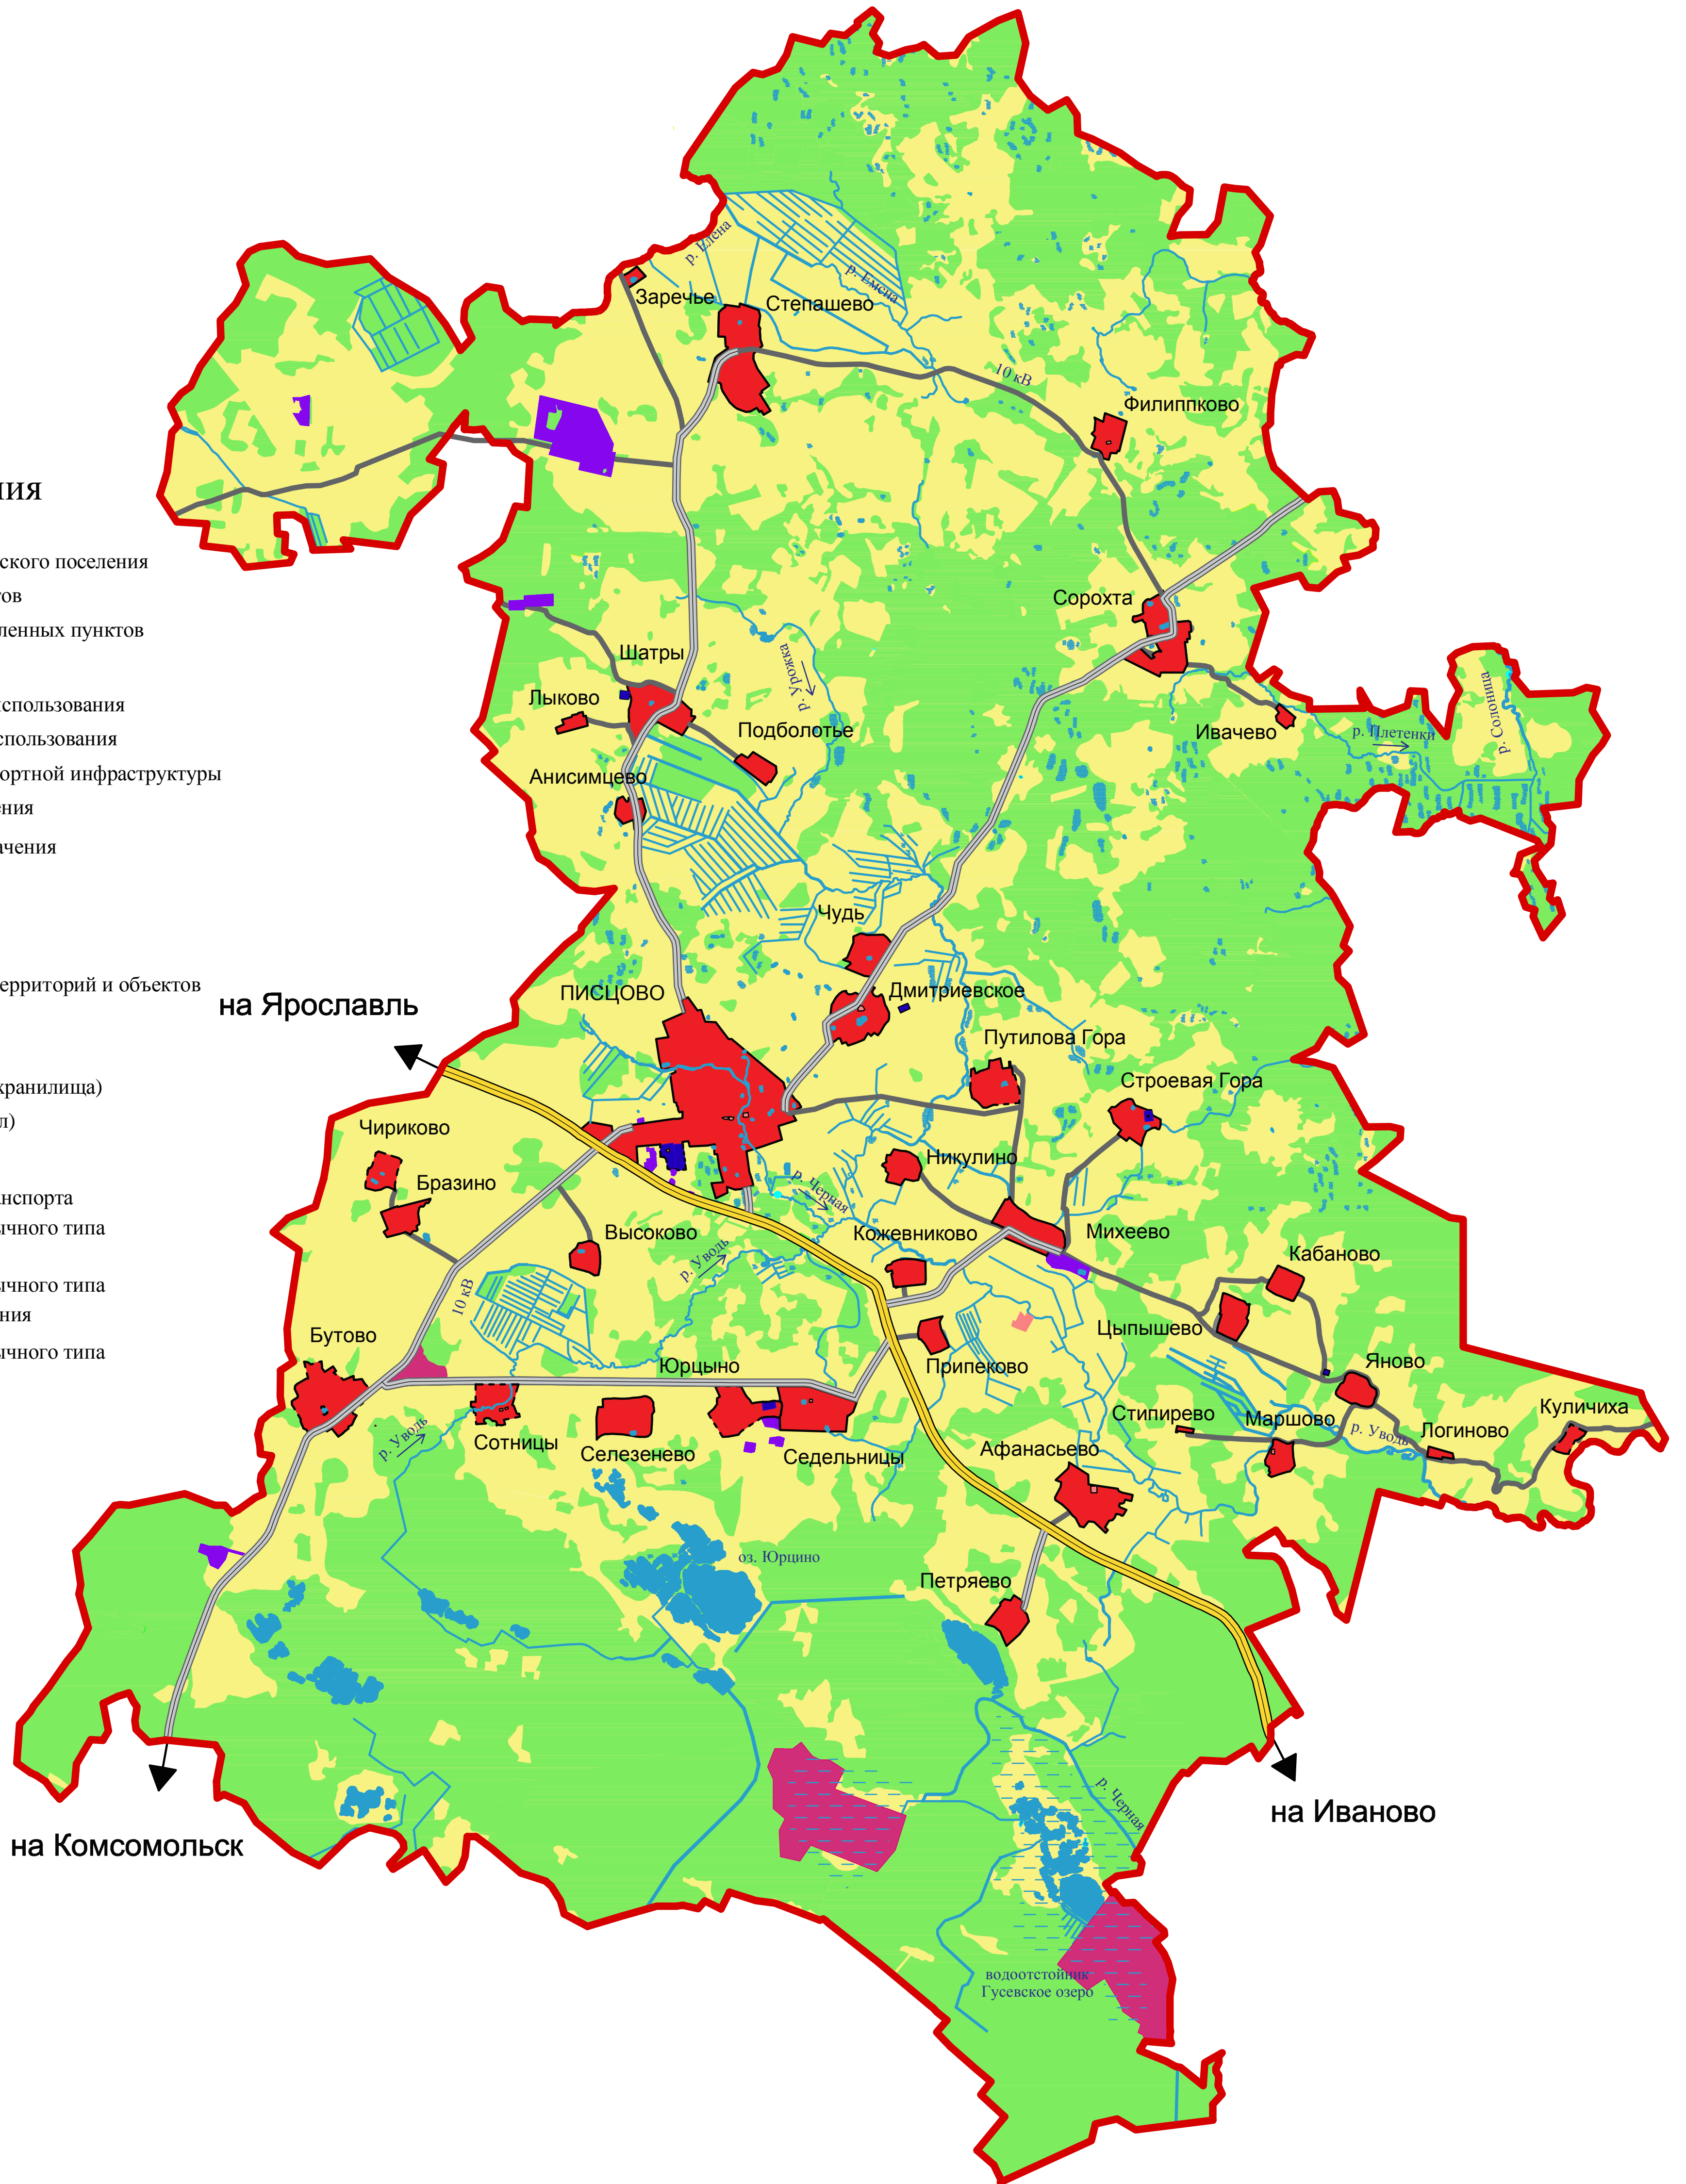

ГЕНЕРАЛЬНЫЙ ПЛАН

Писцовского сельского поселения Комсомольского муниципального района Ивановской области

Карта границ населенных пунктов

Условные обозначения

- Границы**
- Граница Писцовского сельского поселения
 - Граница населенных пунктов
 - Уточняемые границы населенных пунктов
- Функциональное зонирование**
- Зона градостроительного использования
 - Зона производственного использования
 - Зона инженерной и транспортной инфраструктуры
 - Зона специального назначения
- Земли сельскохозяйственного назначения**
- Пашни
 - Земли лесного фонда
- Прочие территории**
- Земли особо охраняемых территорий и объектов
 - Земли запаса
- Поверхностные водные объекты**
- Водоем (озеро, пруд, водохранилище)
 - Водоток (река, ручей, канал)
 - Болото
- ОКС внешнего автомобильного транспорта**
- Автомобильная дорога обычного типа регионального значения
 - Автомобильная дорога обычного типа межмуниципального значения
 - Автомобильная дорога обычного типа местного значения

					Контракт №17 от 16.04.2019				
					Внесение изменений в Генеральный план и Правила землепользования и застройки Писцовского сельского поселения Комсомольского муниципального района Ивановской области				
Изм.	Код	Лист	Масш.	Подпись	Дата	Положения о территориальном планировании	масшт.	лист	листов
Директор ГИП	Постнов	Беляева			06.19		1:25000	3	4
Архитектор	Кубышкина				06.19	Карта границ населенных пунктов	ООО "База" г.Иваново		